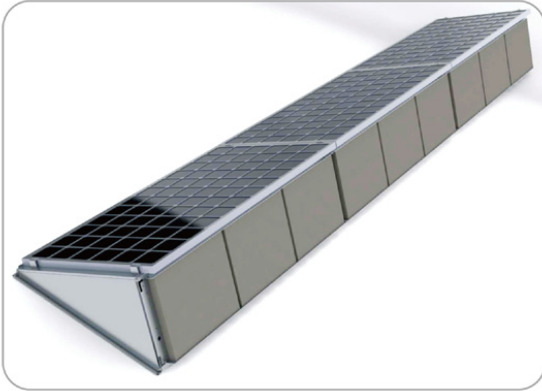

### TELINE - KATTO - TASAINEN - KOLMIKULMAINEN - SI-ESF-S-CPT

#### KUVAUS

- ✓ Kolme puolin järjestelmä tasainen ja viistot katot
- ✓ Räätelöidyt
- ✓ Optimaalinen kulma jokaisen katon
- ✓ Asennus aika vähensi esiasennettu järjestelmän osat
- ✓ Suuri joustavuus kaikenlaiseen moduulit
- ✓ Laadukkaat materiaalit