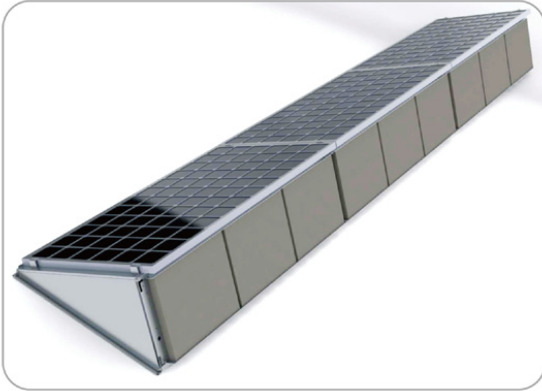

ΦΩΤΟΒΟΛΤΑΪΚΑ ΠΛΑΙΣΙΑ

MOUNTING - ROOF - FLAT - TRIANGULAR - SI-ESF-S-CPT

ΠΕΡΙΓΡΑΦΗ

- ✓ Τρεις πλευρές σύστημα για επίπεδες και επικλινείς στέγες
- ✓ προσαρμολογείται
- ✓ Βέλτιστη γωνία για κάθε στέγη
- ✓ Ο χρόνος εγκατάστασης μειωμένος με τα προ-συναρμολογημένα εξαρτήματα του συστήματος
- ✓ Μεγάλη ευελιξία για όλους τους τύπους των μονάδων
- ✓ Υψηλής ποιότητας υλικά